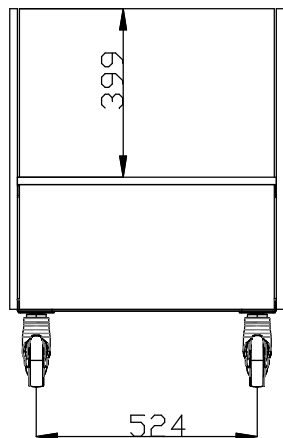

Idea Elemento portavassoi con ruote, H=750mm

ARTICOLO N° _____

MODELLO N° _____

NOME _____

SIS # _____

AIA # _____

322114 (F32N0AW00S)

Elemento portavassoi con
ruote, H=750mm

Descrizione

Articolo N° _____

Design compatto, ideale per ambienti con spazio ridotto. Unità montata su ruote alte 125 mm, 2 piroettanti e 2 con freno. Struttura robusta con pannellature laminate.

Caratteristiche e benefici

Costruzione

- Piano in acciaio inox AISI 304.
- Struttura robusta, con pannellature laminate su 4 lati.

Approvazione: _____

Fronte**Lato****Alto****Informazioni chiave**

Dimensioni esterne, larghezza:	
322114 (F32N0AW00S)	650 mm
Dimensioni esterne, profondità:	450 mm
Dimensioni esterne, altezza:	896 mm
Peso netto:	28 kg
Altezza imballo:	930 mm
Larghezza imballo:	470 mm
Profondità imballo:	670 mm
Volume imballo:	0.29 m ³