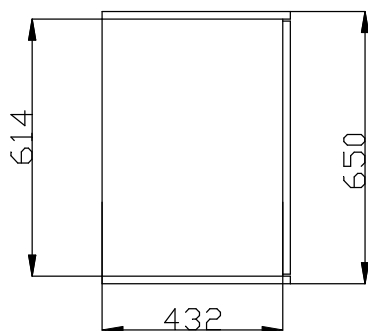

Idea Elemento portavassoi con ruote, H=750mm

ARTICOLO N° _____

MODELLO N° _____

NOME _____

SIS # _____

AIA # _____

322114 (F32N0AW00S)

Elemento portavassoi con
ruote, H=750mm

Descrizione

Articolo N° _____

Design compatto, ideale per ambienti con spazio ridotto. Unità montata su ruote alte 125 mm, 2 piroettanti e 2 con freno. Struttura robusta con pannellature laminate.

Caratteristiche e benefici

- Design compatto, ideale per ambienti con spazio ridotto.
- CB e CE certificati da un ente terzo notificato.
- Opzioni disponibili tramite richieste speciali: colori, scorriavassoi, sovrastrutture, piedini/ruote, altezza 750mm per bambini.
- Le zoccolature in acciaio inox sono disponibili come accessorio.
- Unità montata su ruote da 125 mm, 2 girevoli e due con freni.

Costruzione

- Piano in acciaio inox AISI 304.
- Struttura robusta, con pannellature laminate su 4 lati.

Approvazione: _____

Fronte**Lato****Alto****Informazioni chiave**

Dimensioni esterne, larghezza:	
322114 (F32N0AW00S)	650 mm
Dimensioni esterne, profondità:	450 mm
Dimensioni esterne, altezza:	896 mm
Peso netto:	28 kg
Altezza imballo:	930 mm
Larghezza imballo:	470 mm
Profondità imballo:	670 mm
Volume imballo:	0.29 m ³