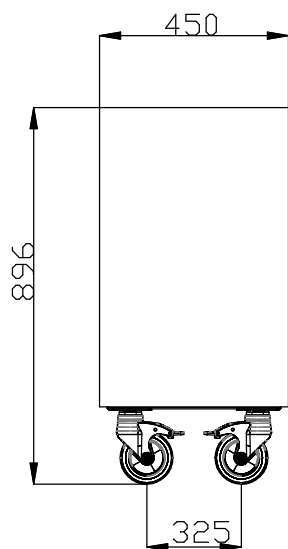

Idea Elemento portavassoi con ruote, H=750mm

ARTICOLO N° _____

MODELLO N° _____

NOME _____

SIS # _____

AIA # _____

322114 (F32N0AW00S)

Elemento portavassoi con
ruote, H=750mm

Descrizione

Articolo N° _____

Design compatto, ideale per ambienti con spazio ridotto. Unità montata su ruote alte 125 mm, 2 piroettanti e 2 con freno. Struttura robusta con pannellature laminate.

Caratteristiche e benefici

- Design compatto, ideale per ambienti con spazio ridotto.
- CB e CE certificati da un ente terzo notificato.
- Opzioni disponibili tramite richieste speciali: colori, scorriavassoi, sovrastrutture, piedini/ruote, altezza 750mm per bambini.
- Le zoccolature in acciaio inox sono disponibili come accessorio.
- Unità montata su ruote da 125 mm, 2 girevoli e due con freni.

Costruzione

- Piano in acciaio inox AISI 304.
- Struttura robusta, con pannellature laminate su 4 lati.

Approvazione: _____

Fronte**Lato****Alto****Informazioni chiave**

Dimensioni esterne, larghezza:	
322114 (F32N0AW00S)	650 mm
Dimensioni esterne, profondità:	450 mm
Dimensioni esterne, altezza:	896 mm
Peso netto:	28 kg
Altezza imballo:	930 mm
Larghezza imballo:	470 mm
Profondità imballo:	670 mm
Volume imballo:	0.29 m ³